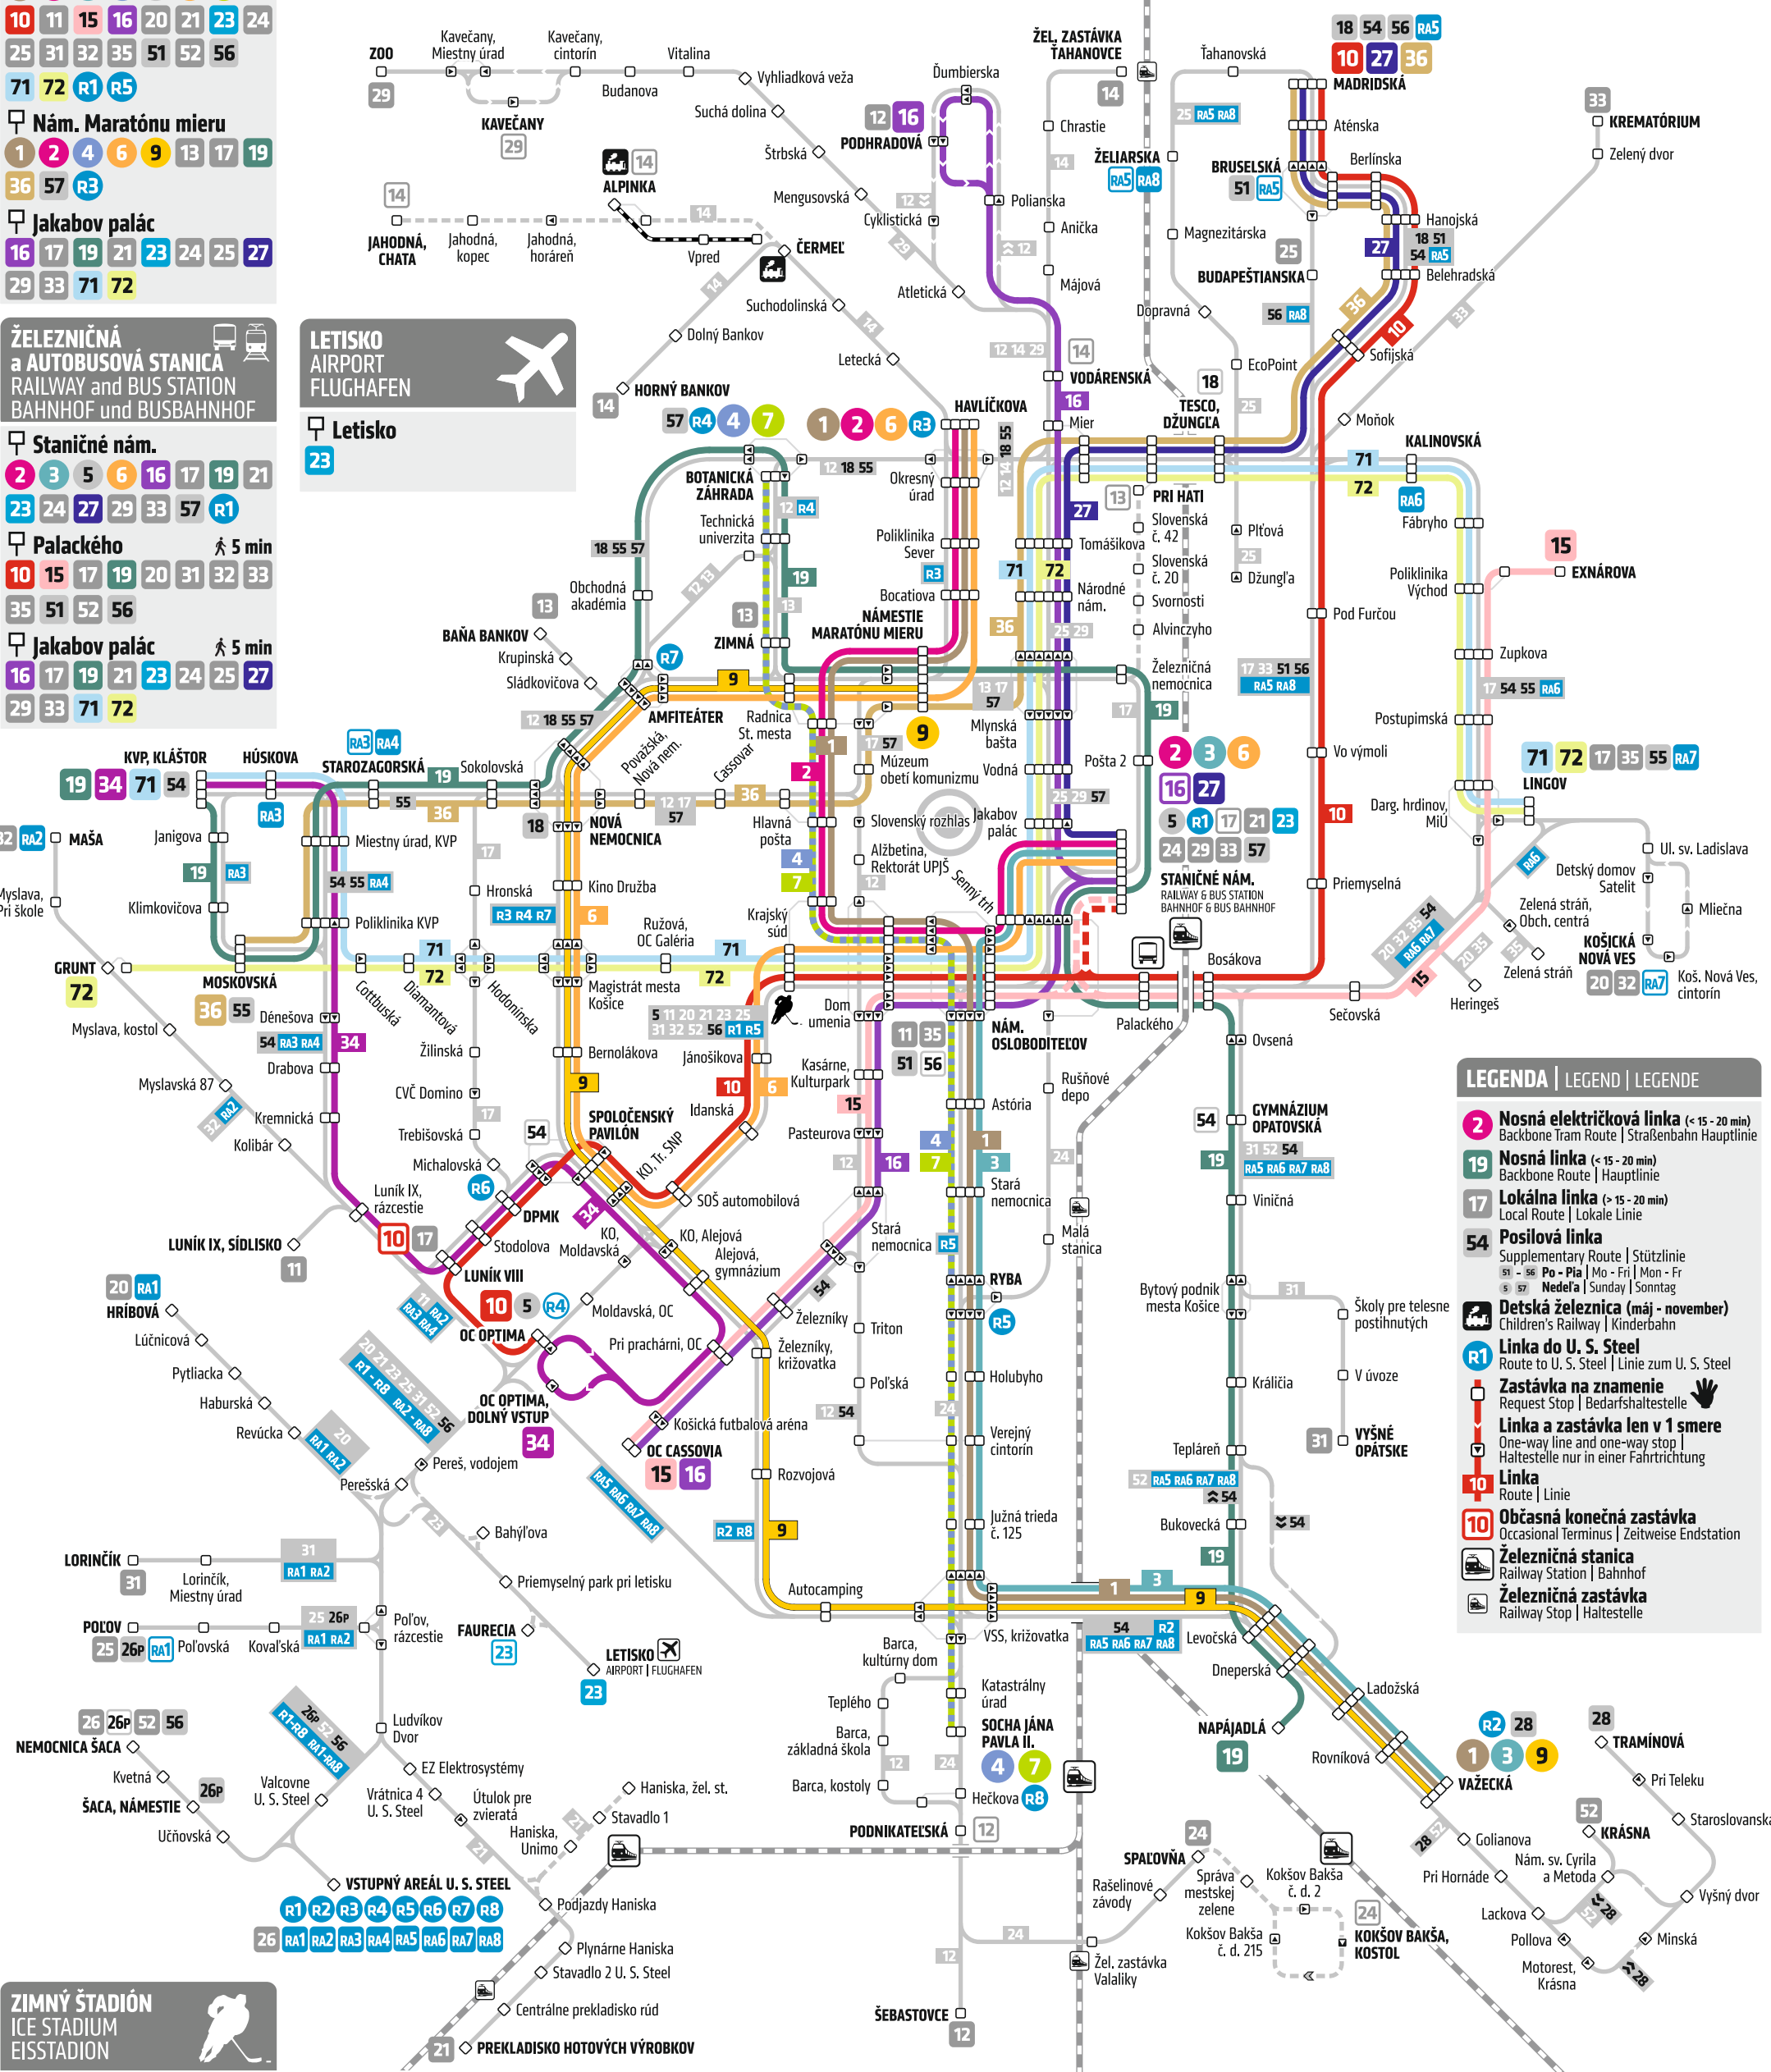

## CENTRUM CITY CENTER ZENTRUM

- Nám. osloboditeľ'ov  
1 2 3 4 5 6 7  
10 11 15 16 20 21 23 24  
25 31 32 35 51 52 56  
71 72 R1 R5
- Nám. Maratónu mieru  
1 2 4 6 9 13 17 19  
36 57 R3
- Jakobov palác  
16 17 19 21 23 24 25 27  
29 33 71 72

## ŽELEZNIČNÁ a AUTOBUSOVÁ STANICA RAILWAY and BUS STATION BAHNHOF und BUSBAHNHOF

- Staničné nám.  
2 3 5 6 16 17 19 21  
23 24 27 29 33 57 R1
- Palackého 5 min  
10 15 17 19 20 31 32 33  
35 51 52 56
- Jakobov palác 5 min  
16 17 19 21 23 24 25 27  
29 33 71 72

## LETISKO AIRPORT FLUGHAFEN

Letisko  
23

### LEGENDA | LEGEND | LEGENDE

- 2** Nosná električková linka (< 15 - 20 min)  
Backbone Tram Route | Straßenbahn Hauptlinie
- 19** Nosná linka (< 15 - 20 min)  
Backbone Route | Hauptlinie
- 17** Lokálna linka (> 15 - 20 min)  
Local Route | Lokale Linie
- 54** Posilová linka  
Supplementary Route | Stützlinie  
51 - 56 Po - Pia | Mo - Fri | Mon - Fr  
57 Nedela | Sunday | Sonntag
- 2** Detská železnica (máj - november)  
Children's Railway | Kinderbahn
- R1** Linka do U. S. Steel  
Route to U. S. Steel | Linie zum U. S. Steel
- Hand icon** Zastávka na znamenie  
Request Stop | Bedarfshaltestelle
- Hand icon** Linka a zastávka len v 1 smere  
One-way line and one-way stop | Haltestelle nur in einer Fahrtrichtung
- 10** Linka  
Route | Linie
- 10** Občasná konečná zastávka  
Occasional Terminus | Zeitweise Endstation
- Train icon** Železničná stanica  
Railway Station | Bahnhof
- Train icon** Železničná zastávka  
Railway Stop | Haltestelle