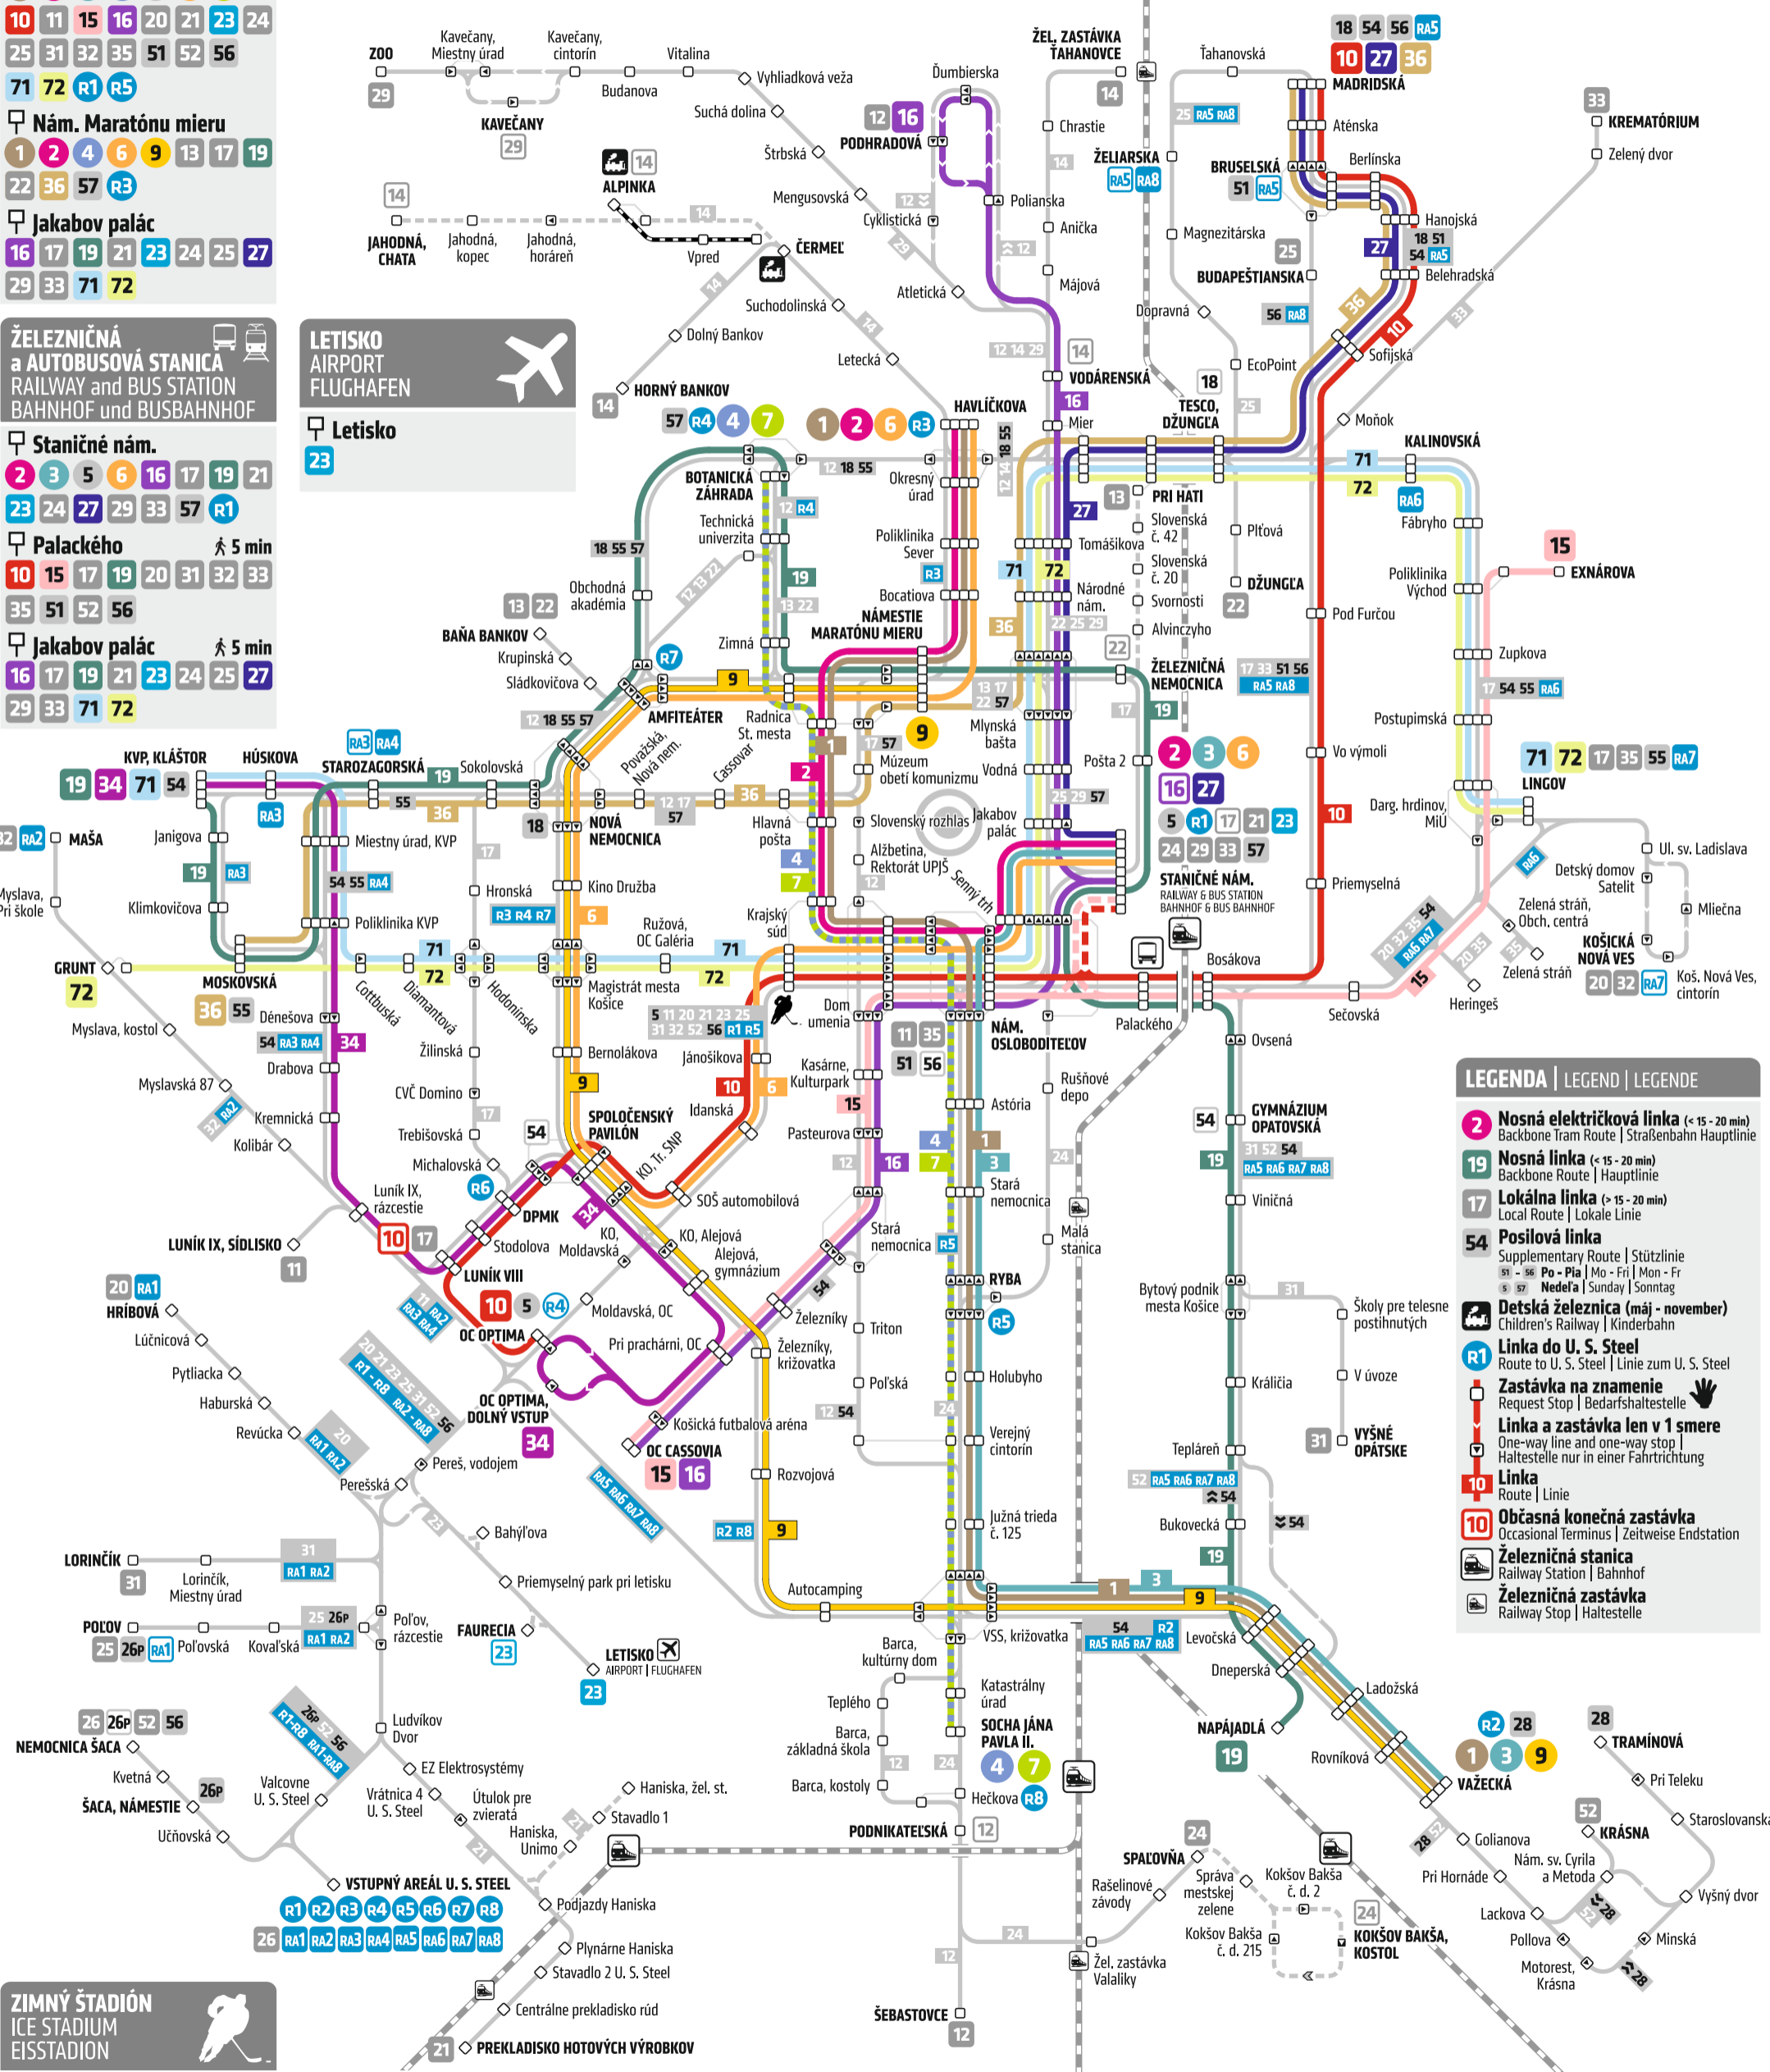

CENTRUM CITY CENTER ZENTRUM

- Nám. osloboditeľ'ov
1 2 3 4 5 6 7
10 11 15 16 20 21 23 24
25 31 32 35 51 52 56
71 72 R1 R5
- Nám. Maratónu mieru
1 2 4 6 9 13 17 19
22 36 57 R3
- Jakobov palác
16 17 19 21 23 24 25 27
29 33 71 72

ŽELEZNIČNÁ a AUTOBUSOVÁ STANICA RAILWAY and BUS STATION BAHNHOF und BUSBAHNHOF

- Staničné nám.
2 3 5 6 16 17 19 21
23 24 27 29 33 57 R1
- Palackého 5 min
10 15 17 19 20 31 32 33
35 51 52 56
- Jakobov palác 5 min
16 17 19 21 23 24 25 27
29 33 71 72

INFO

055 - 6 407 407

dpmk.sk
ke.imhd.sk

Rooseveltova 3

Bardejovská 6

Dopravný podnik mesta Košice, a. s.
Bardejovská 6, 043 29 Košice

LETISKO AIRPORT FLUGHAFEN

Letisko
23

LEGENDA | LEGEND | LEGENDE

- 2** Nosná električková linka (< 15 - 20 min)
Backbone Tram Route | Straßenbahn Hauptlinie
- 19** Nosná linka (< 15 - 20 min)
Backbone Route | Hauptlinie
- 17** Lokálna linka (> 15 - 20 min)
Local Route | Lokale Linie
- 54** Posilová linka
Supplementary Route | Stützlinie
51 - 56 Po - Pia | Mo - Fri | Mon - Fr
57 Nedela | Sunday | Sonntag
- 1** Detská železnica (máj - november)
Children's Railway | Kinderbahn
- R1** Linka do U. S. Steel
Route to U. S. Steel | Linie zum U. S. Steel
- Hand icon** Zastávka na znamenie
Request Stop | Bedarfshaltestelle
- Hand icon** Linka a zastávka len v 1 smere
One-way line and one-way stop | Haltestelle nur in einer Fahrtrichtung
- 10** Linka
Route | Linie
- 10** Občasná konečná zastávka
Occasional Terminus | Zeitweise Endstation
- Train icon** Železničná stanica
Railway Station | Bahnhof
- Train icon** Železničná zastávka
Railway Stop | Haltestelle