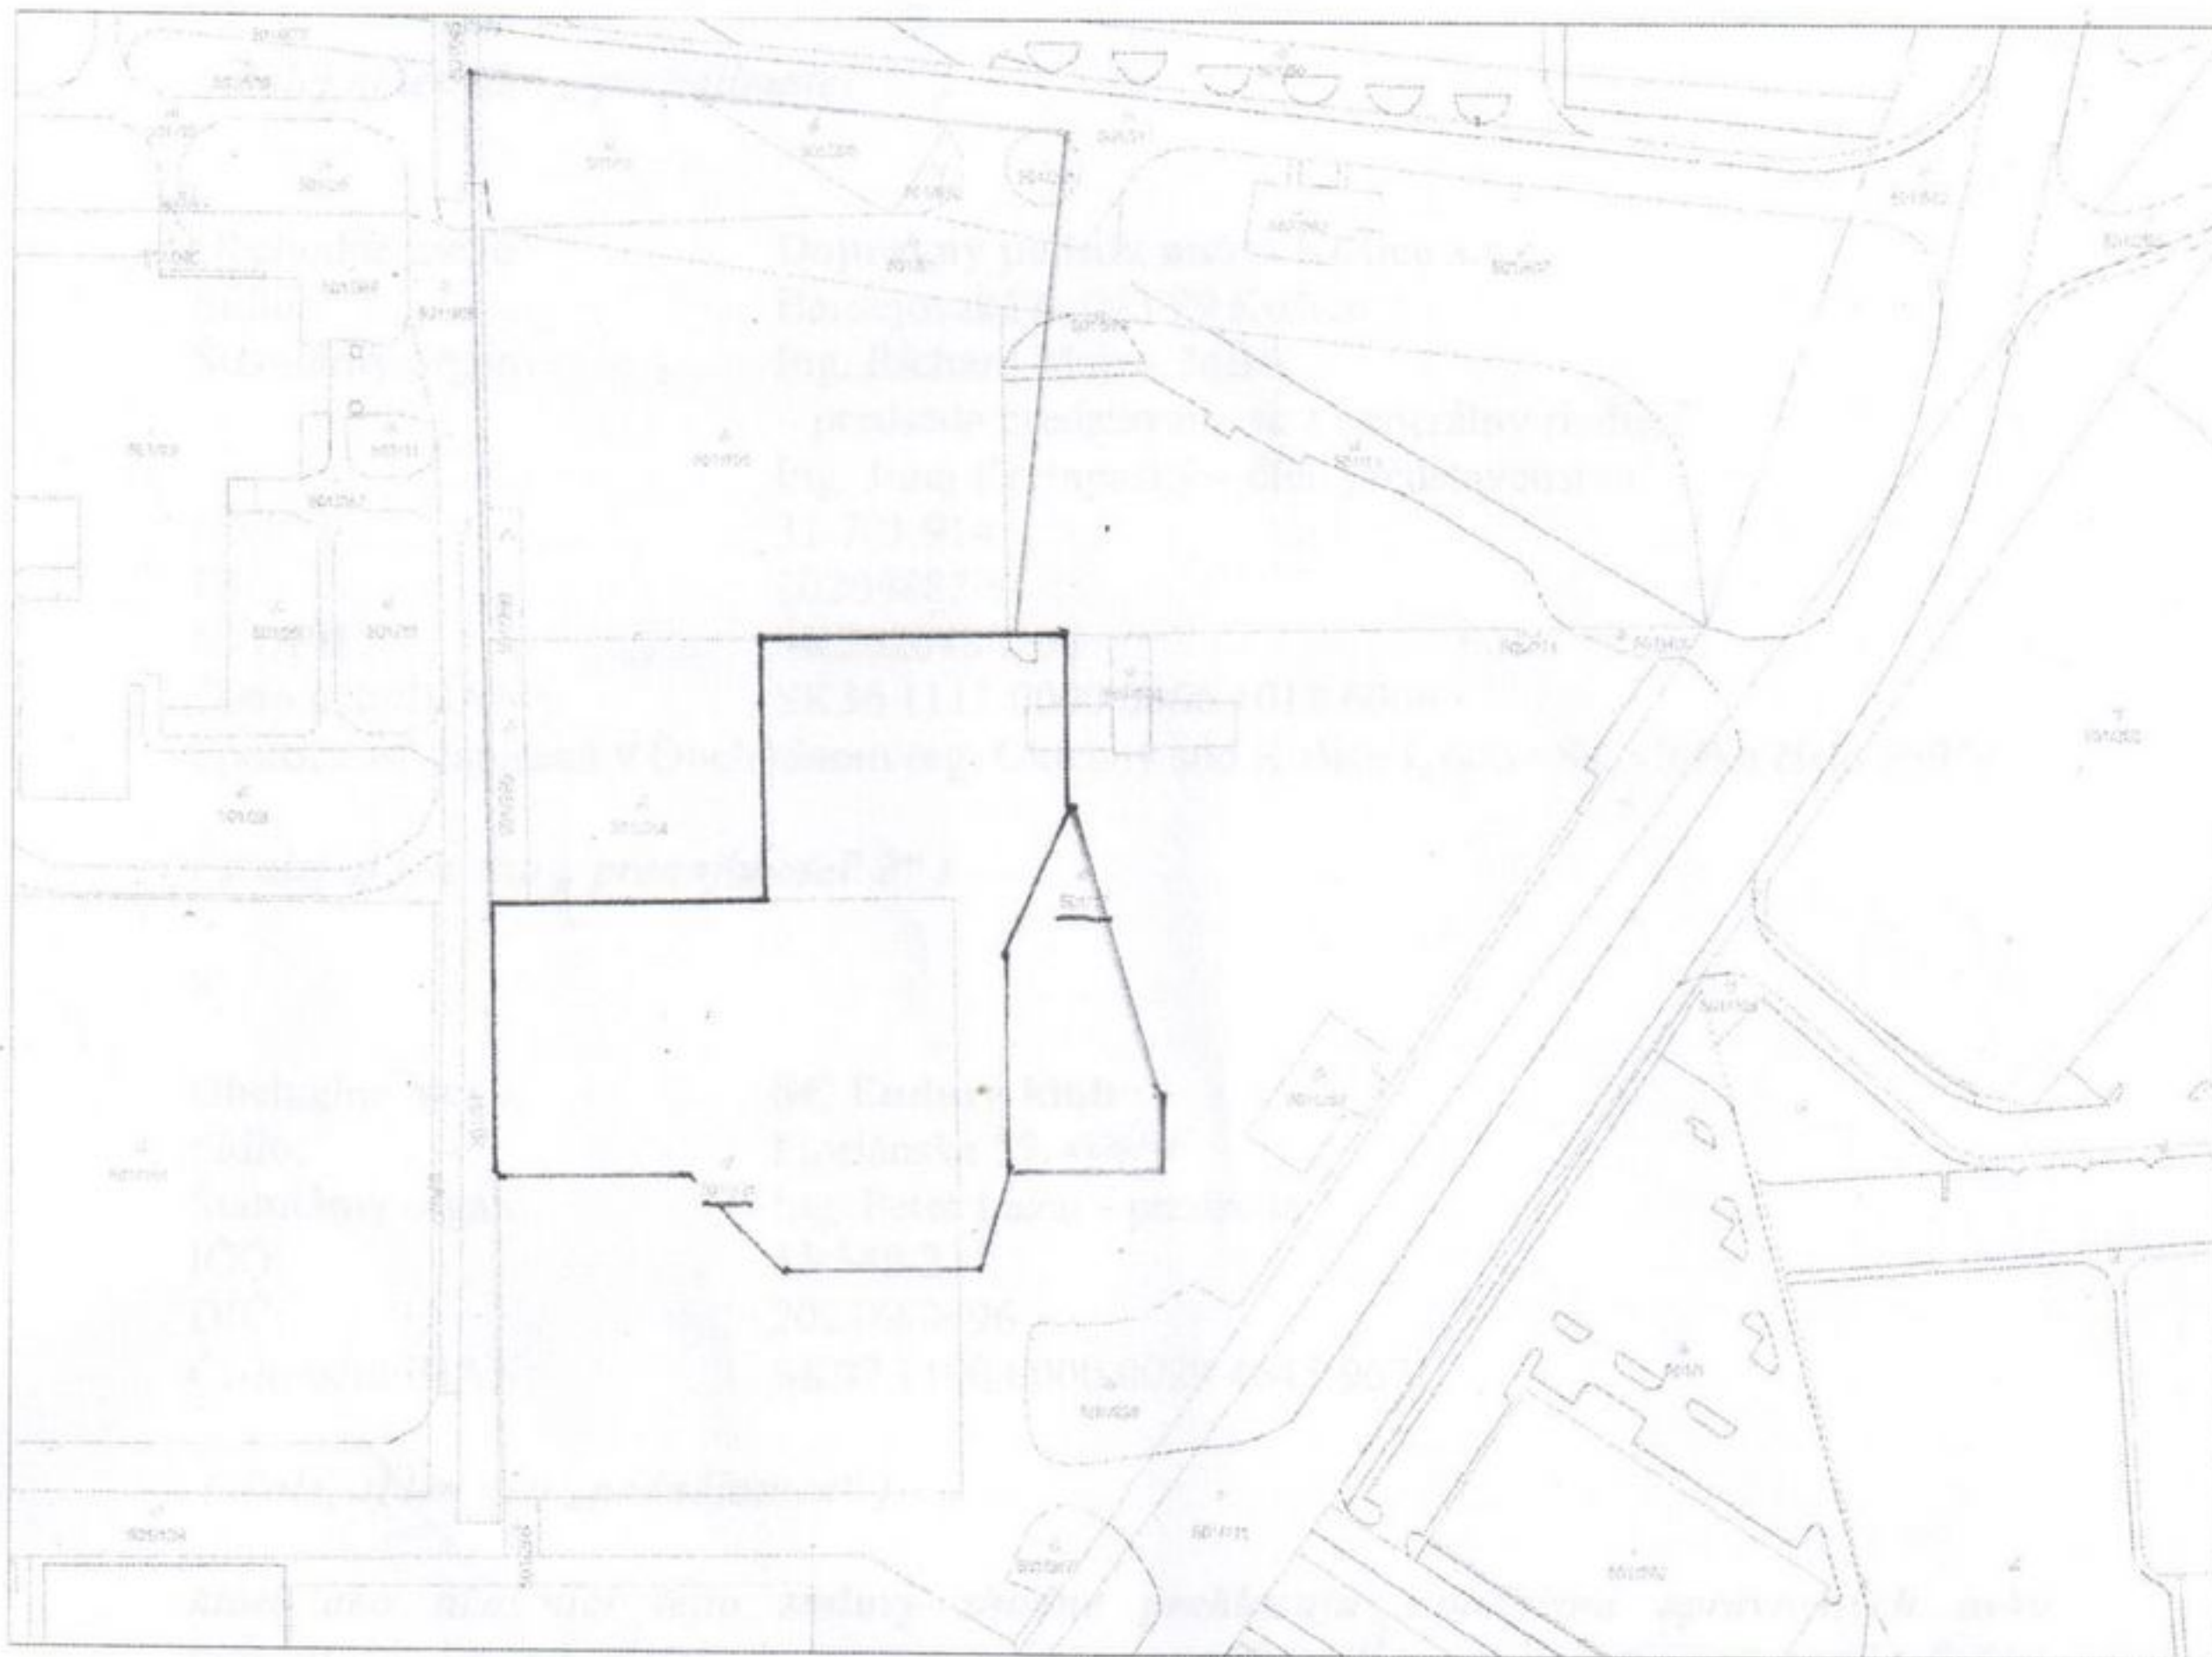

Úrad geodézie, kartografie a katastra Slovenskej republiky

Informatívna kópia z mapy

Vytvorené cez katastrálny portál

Okres: Košice IV
Obec: KOŠICE - JUH
Katastrálne územie: Južné Mesto

30. júla 2015 10:18

SCALE 1 : 2 056