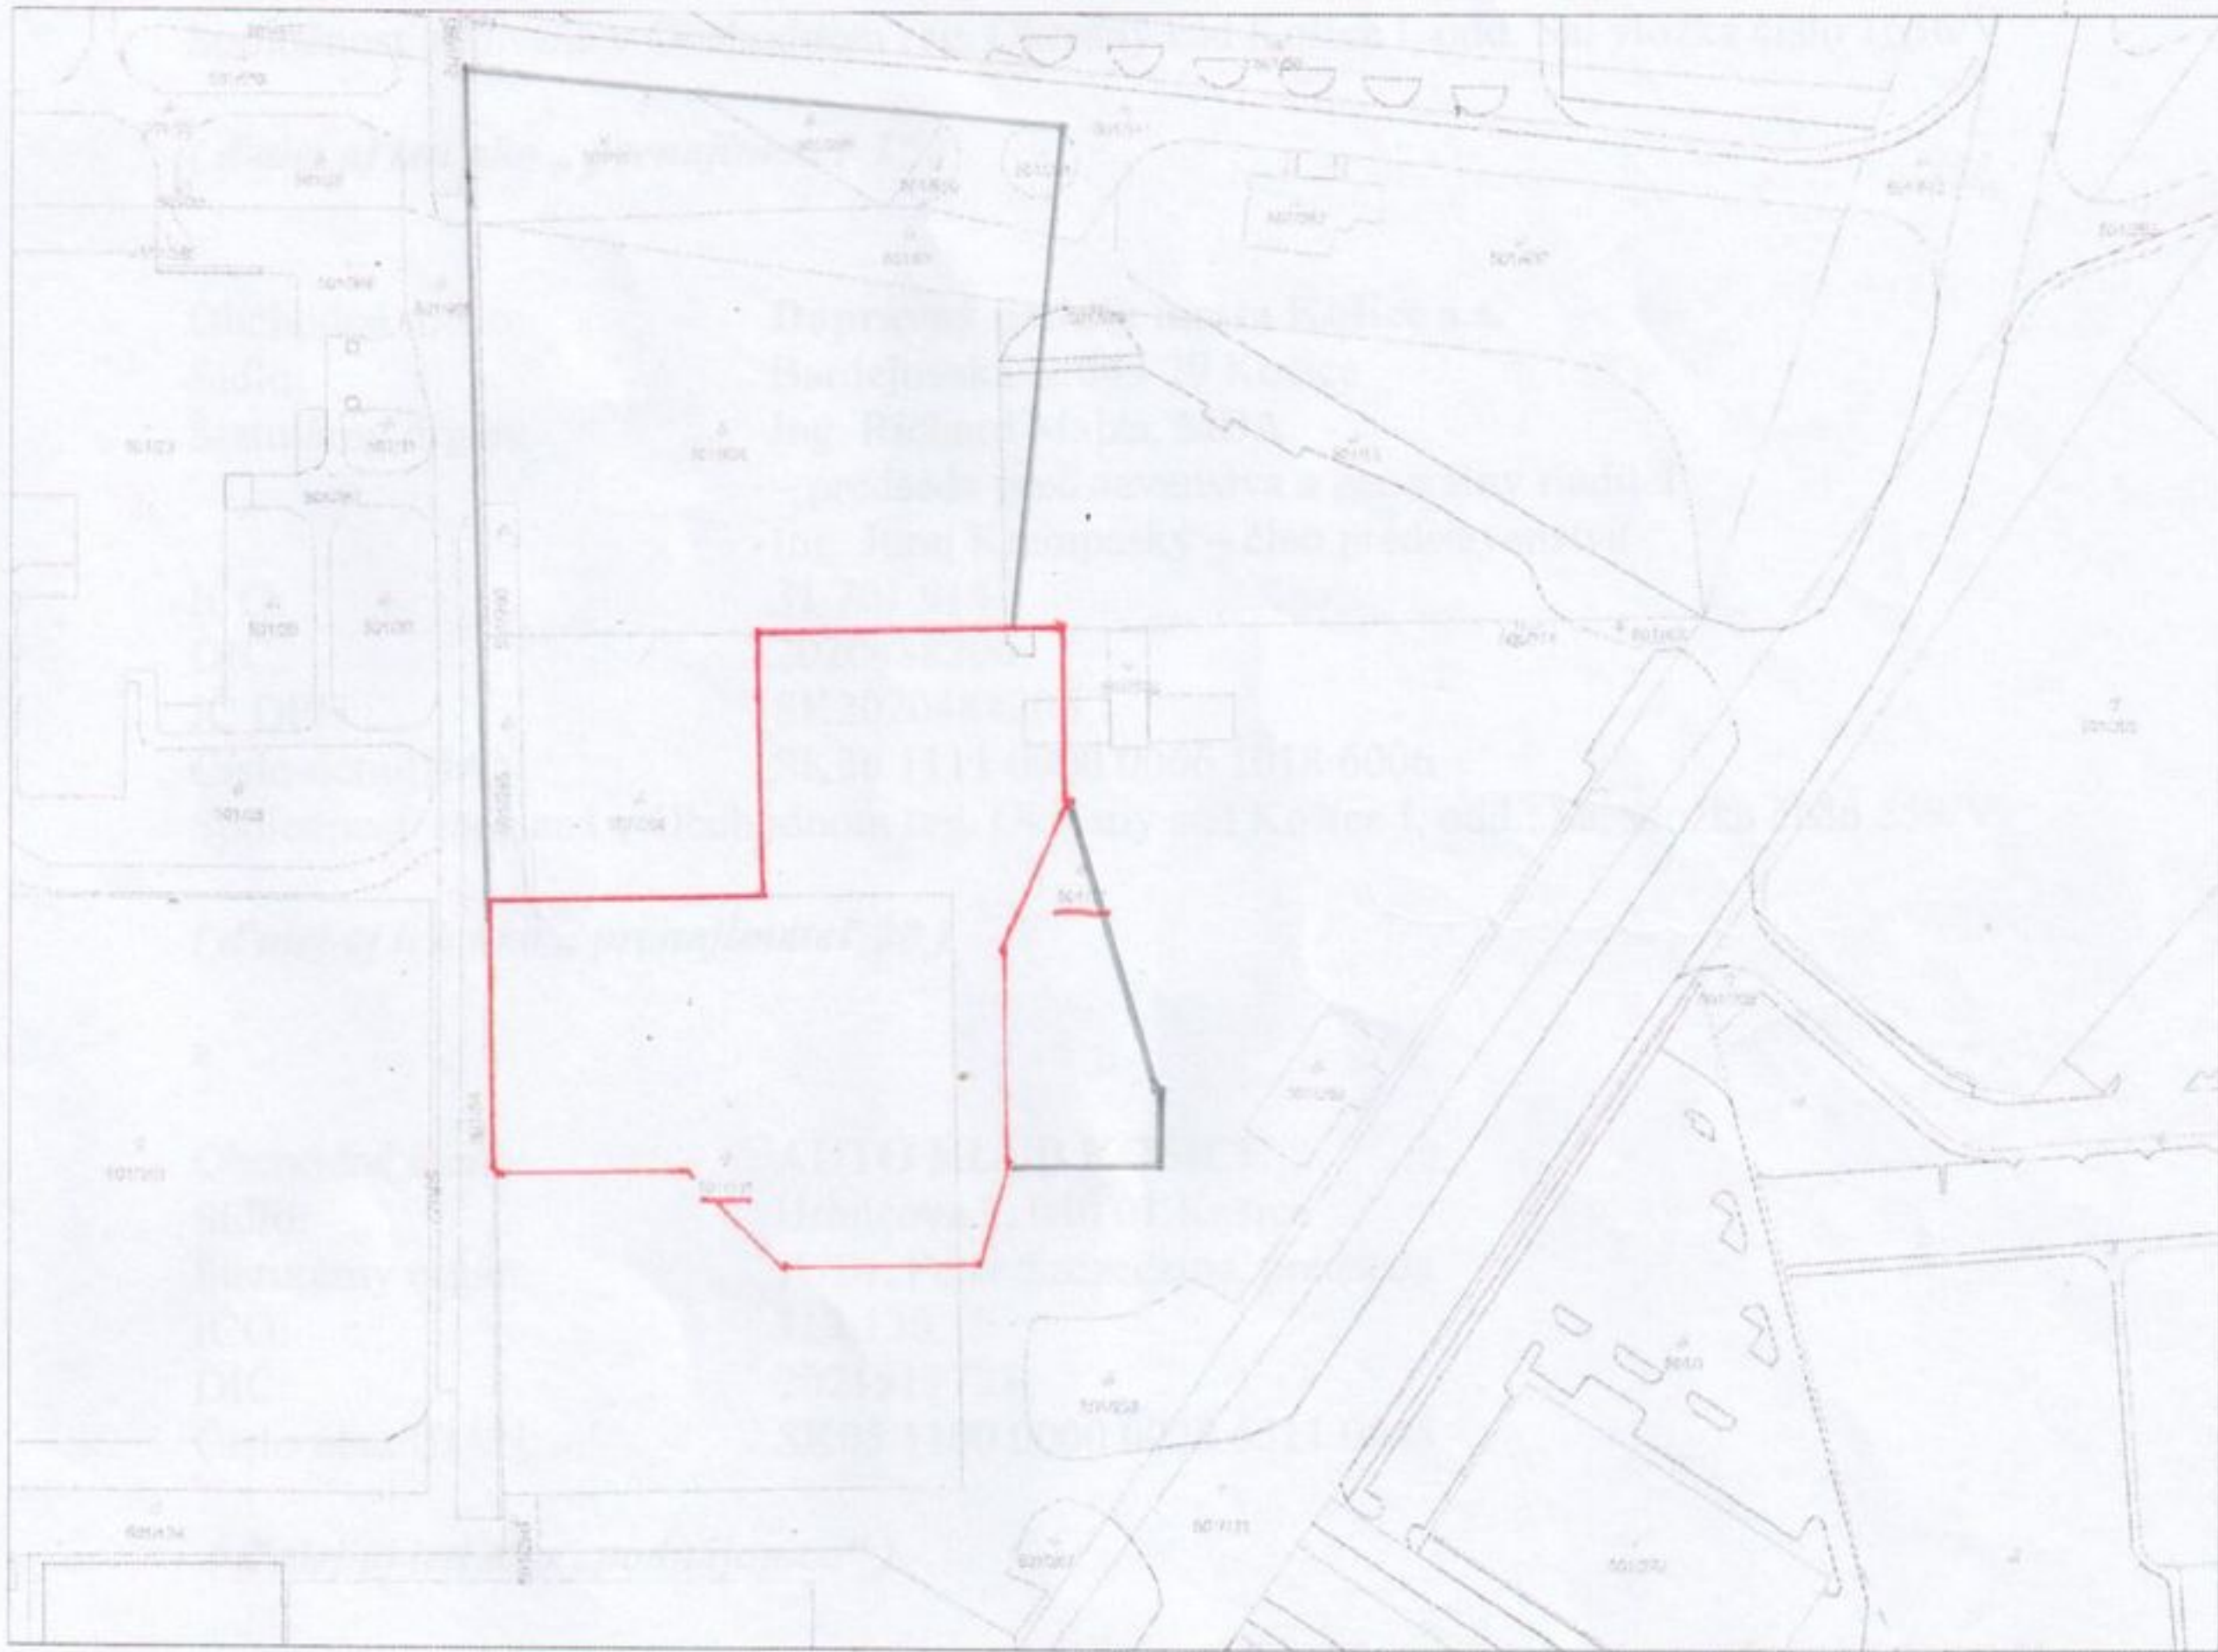

Úrad geodézie, kartografie a katastra Slovenskej republiky

Informatívna kópia z mapy

Vytvorené cez katastrálny portál

Okres: Košice IV
Obec: KOŠICE - JUH
Katastrálne územie: Južné Mesto

30. júla 2015 10:18

SCALE 1 : 2 056